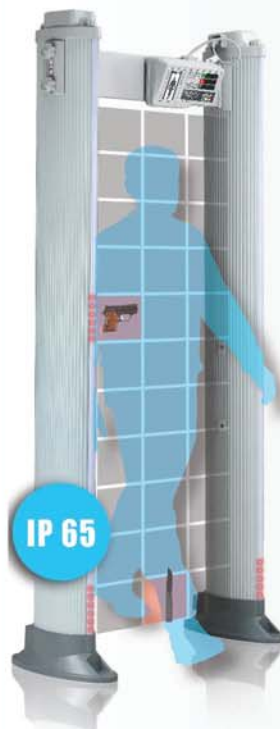

БЛОКПОСТ

PC Z 3300 M K

МОДЕЛЬ БЛОКПОСТ PC Z 3300 M Благодаря новой функции подключения к компьютеру, появилась возможность контроля нескольких сотен металлодетекторов с одного сервера. Абсолютно новый мощный микропроцессор помогает легко обнаружить и провести дискриминацию металла. Металлодетектор БЛОКПОСТ PC Z 3300 M K оснащен новейшей функцией - регистратором событий с SD-card.

- Травматическое, газовое, пневматическое оружие
- Холодное оружие
- Травмоопасные металлические предметы
- Взрывчатые вещества в металлической оболочке
- Боеприпасы и снаряды
- Огнестрельное оружие

- 33 Зоны обнаружения
- Светодиодная и звуковая индикация
- Пылевлагозащищенность
- Повышенная помехоустойчивость

- Параллельное использование
- Интеграция в систему контроля доступа, сухой контакт
- Подключение к ПК
- SD card

PC X 3300 M K

Модель PC X 3300 M K – имеет 33 зоны обнаружения и самую высокую степень локализации объекта в серии «X». Возможность подключения к компьютеру, регистратор событий, высокая степень безопасности, высокая чувствительность, широкий диапазон детектирования, нечувствительность к помехам, высокое качество, эффективность и отличные технические характеристики – все эти параметры сочетает в себе модель PC X 3300 M K.

- Травматическое, газовое, пневматическое оружие
- Холодное оружие
- Травмоопасные металлические предметы
- Взрывчатые вещества в металлической оболочке
- Боеприпасы и снаряды
- Огнестрельное оружие

- 33 Зоны обнаружения
- Светодиодная и звуковая индикация
- Пылевлагозащищенность
- Повышенная помехоустойчивость

- Параллельное использование
- Интеграция в систему контроля доступа, сухой контакт
- Подключение к ПК
- SD card