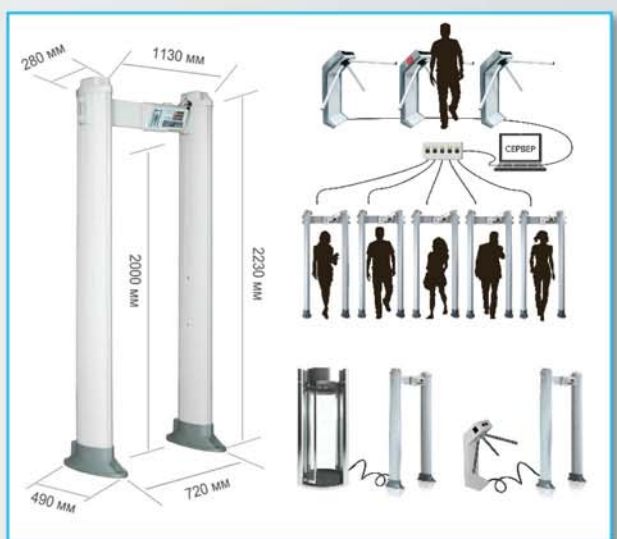

Модель PC X 3300 M K – имеет 33 зоны обнаружения и самую высокую степень локализации объекта в серии «X». Возможность подключения к компьютеру, регистратор событий, высокая степень безопасности, высокая чувствительность, широкий диапазон детектирования, нечувствительность к помехам, высокое качество, эффективность и отличные технические характеристики – все эти параметры сочетает в себе модель PC X 3300 M K.

- Травматическое, газовое, пневматическое оружие
- Холодное оружие
- Травмоопасные металлические предметы
- Взрывчатые вещества в металлической оболочке
- Боеприпасы и снаряды
- Огнестрельное оружие

- 33 Зоны обнаружения
- Светодиодная и звуковая индикация
- Пылевлагозащищенность
- Повышенная помехоустойчивость

- Параллельное использование
- Интеграция в систему контроля доступа, сухой контакт
- Подключение к ПК
- SD card